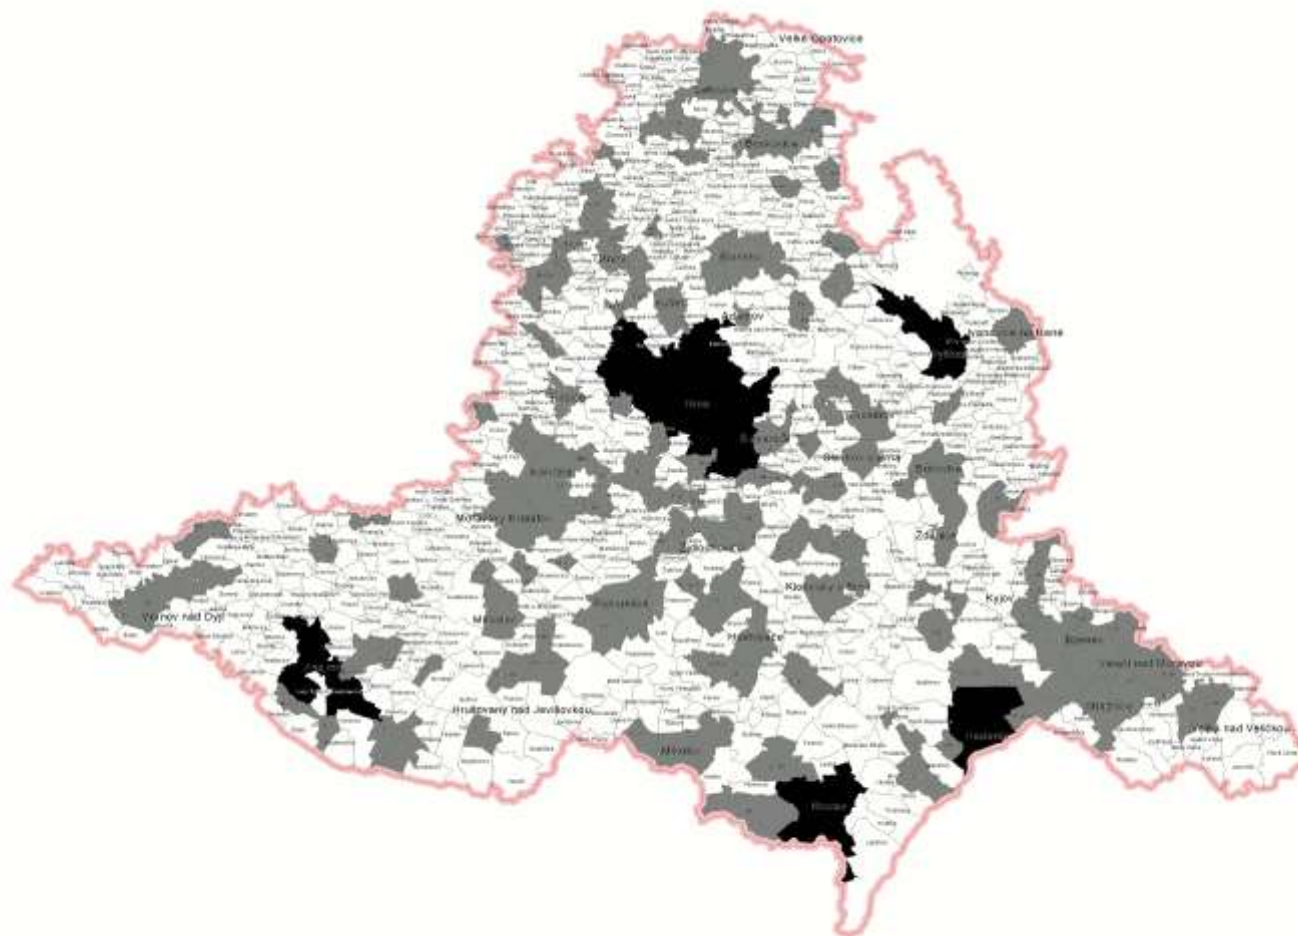

## 2.3 Mapy jednotlivých regionů dle typů zón

Obrázek 1 Mapa bílých, šedých a černých míst v kraji Vysočina

Obrázek 2 Mapa bílých, šedých a černých míst v kraji Jihomoravském kraji

Přesnější identifikace cílových oblastí, tj. jednotlivých obcí, kde dojde k výstavbě NGA sítě na základě notifikované podpory ROP není možná z důvodu budoucího soutěžního mechanismu předělování dotací.