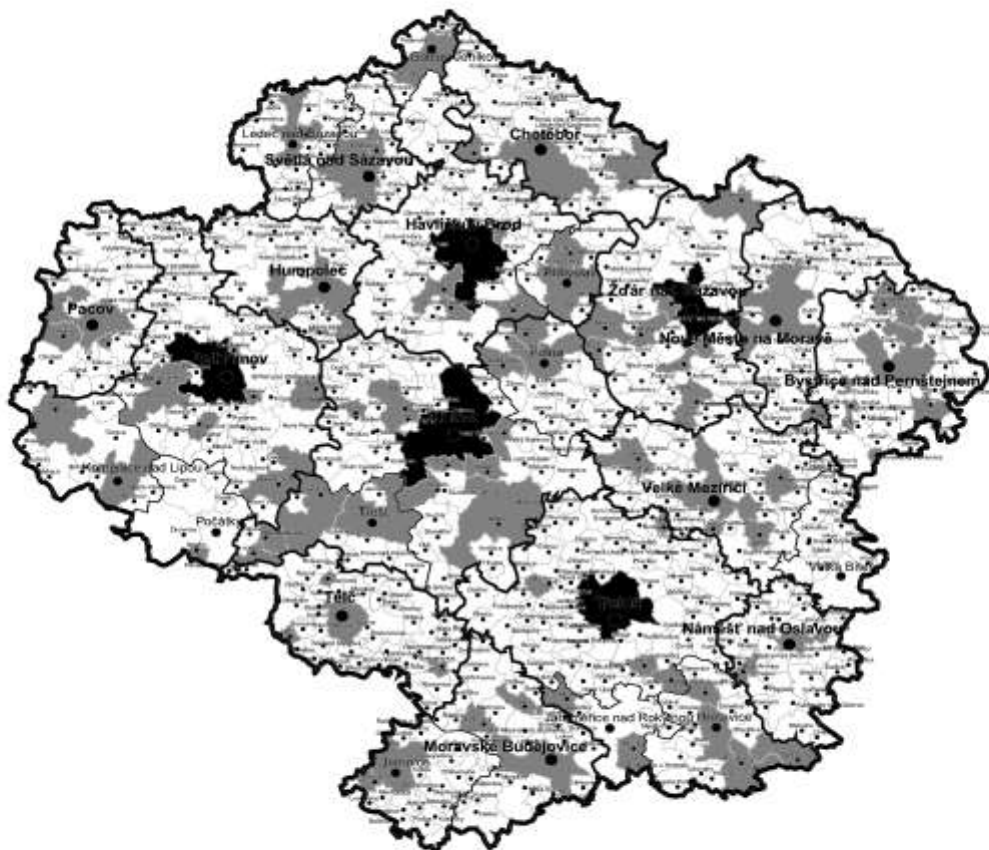

## 2.3 Mapy jednotlivých regionů dle typů zón

Obrázek 1 Mapa bílých, šedých a černých míst v kraji Vysočina

Obrázek 2 Mapa bílých, šedých a černých míst v kraji Jihomoravském kraji

Přesnější identifikace cílových oblastí, tj. jednotlivých obcí, kde dojde k výstavbě NGA sítě na základě notifikované podpory ROP není možná z důvodu budoucího soutěžního mechanismu předělování dotací.