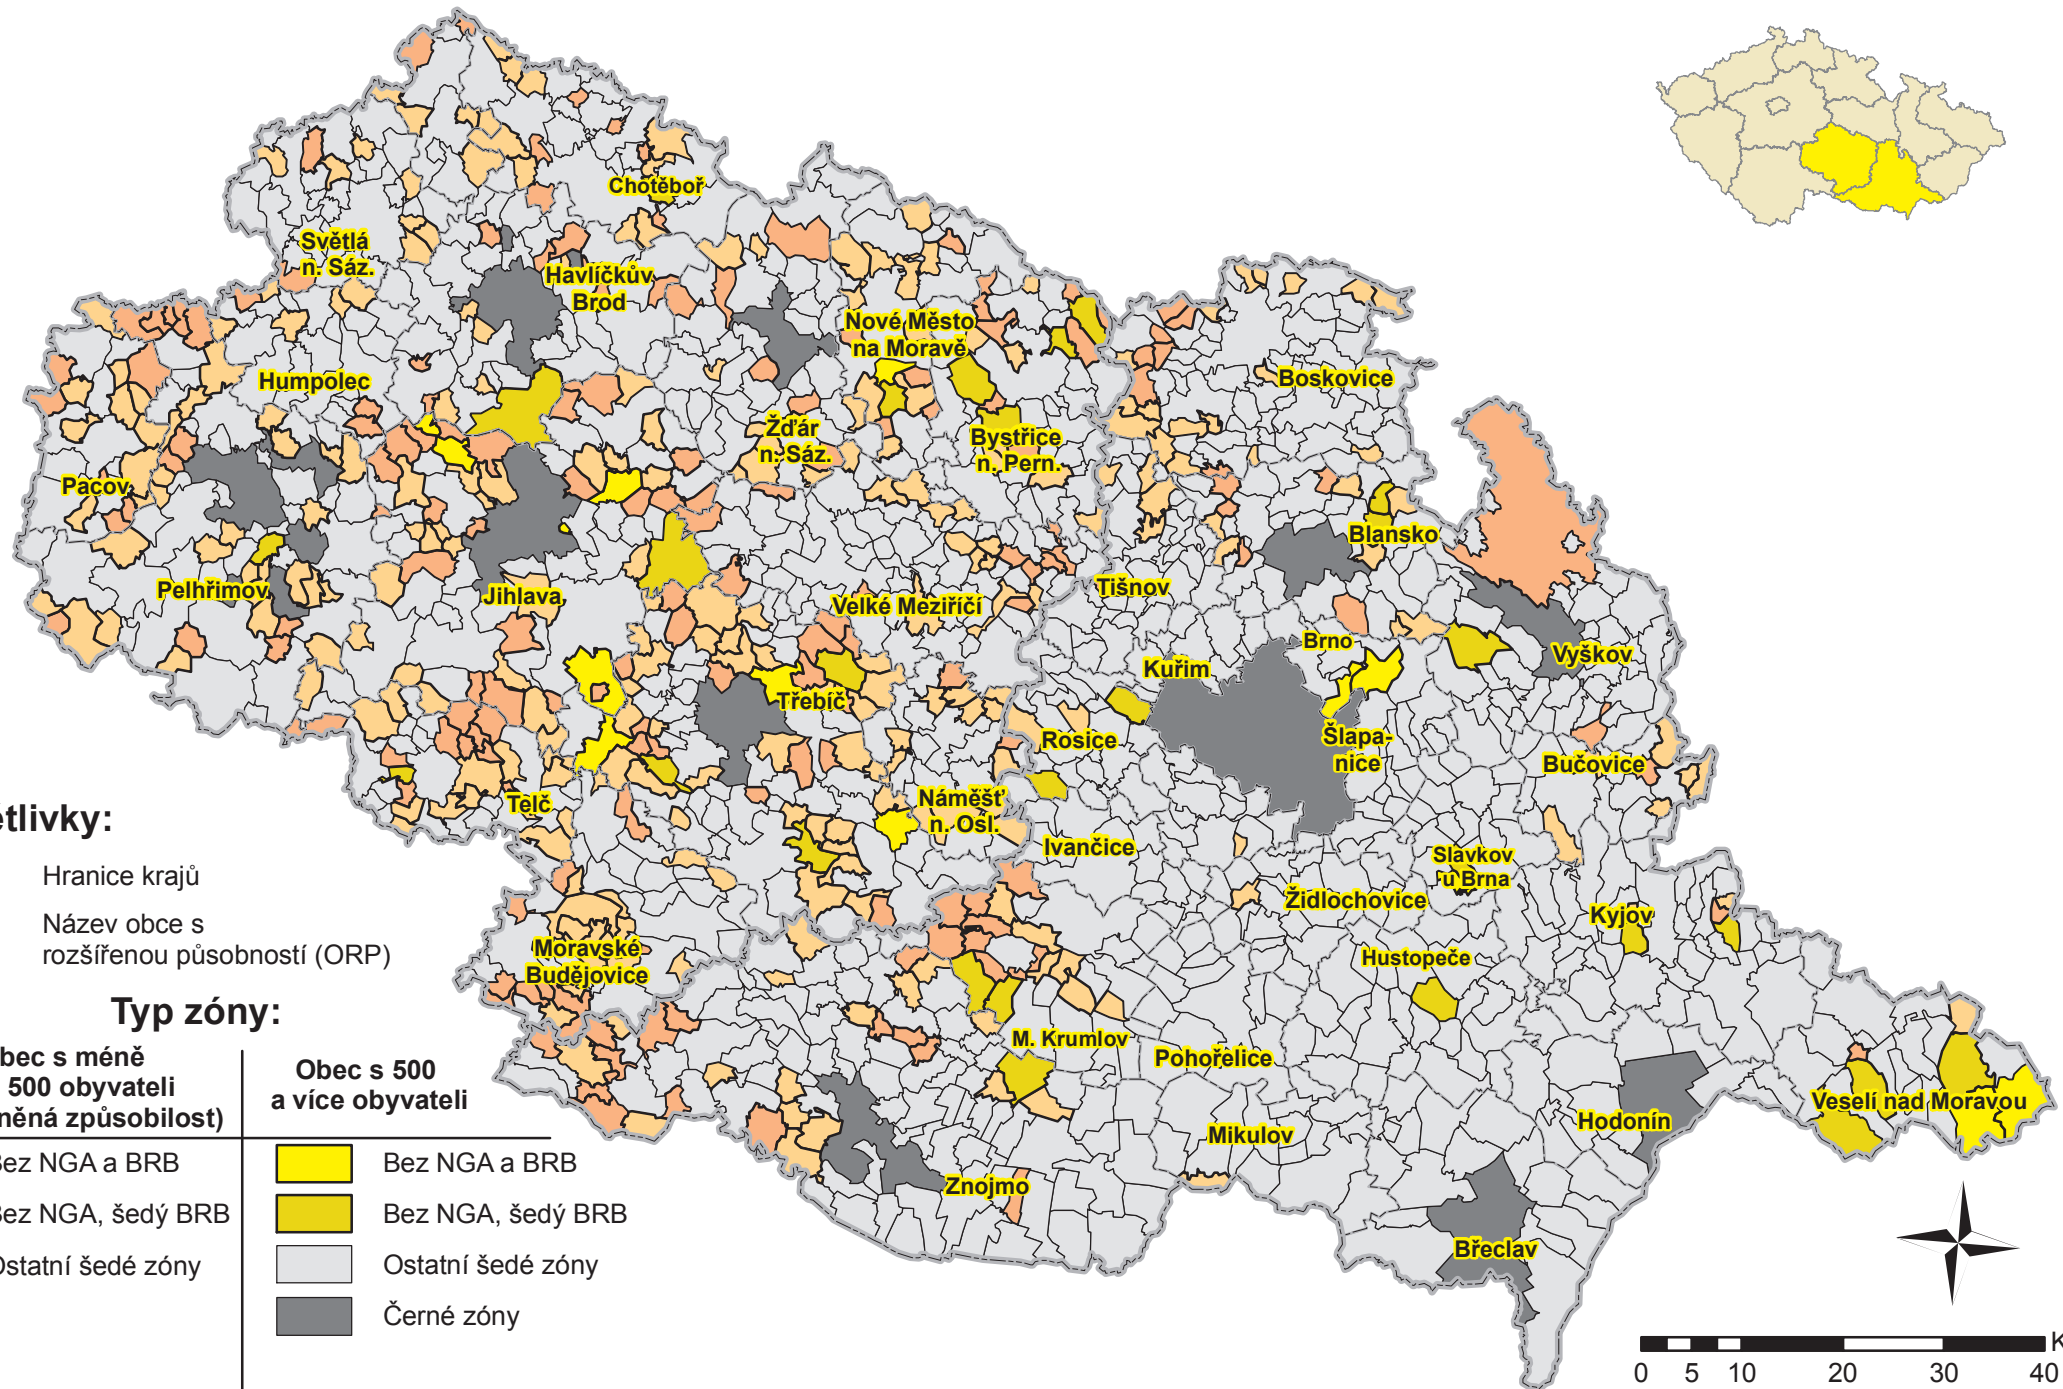

Způsobilé zóny pro broadband v regionu soudržnosti Jihovýchod

Vysvětlivky:

-  Hranice krajů
-  **Mikulov** Název obce s rozšířenou působností (ORP)

Typ zóny:

- | Obec s méně než 500 obyvateli (podmíněná způsobilost) | Obec s 500 a více obyvateli |
|--|---|
|  Bez NGA a BRB |  Bez NGA a BRB |
|  Bez NGA, šedý BRB |  Bez NGA, šedý BRB |
|  Ostatní šedé zóny |  Ostatní šedé zóny |
| |  Černé zóny |