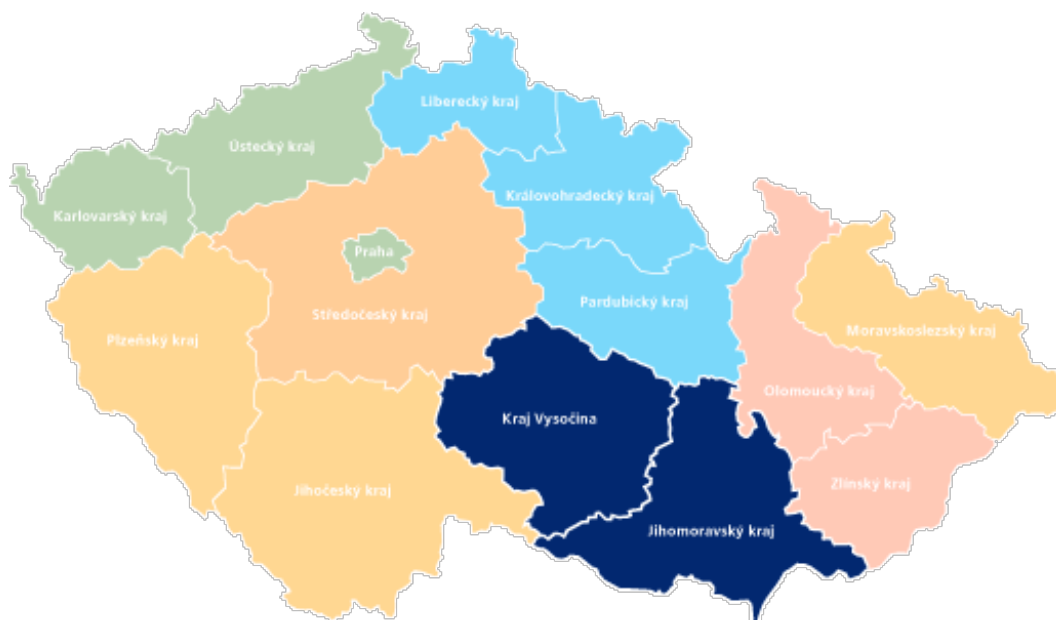

Regionální operační programy

Regionální operační programy (ROP) působí na úrovni regionů soudržnosti NUTS 2 (4,66 mld. EUR, cca 116,5 mld. Kč):

- [ROP NUTS 2 Severozápad](#)
- [ROP NUTS 2 Moravskoslezsko](#)
- [ROP NUTS 2 Jihovýchod](#)
- [ROP NUTS 2 Severovýchod](#)
- [ROP NUTS 2 Střední Morava](#)
- [ROP NUTS 2 Jihozápad](#)
- [ROP NUTS 2 Střední Čechy](#)

Všechny podporované aktivity v rámci Regionálních operačních programů jsou spolufinancovány z Evropského fondu pro regionální rozvoj (ERDF). Jedná se především o investiční projekty. Bližší informace k jednotlivým Regionálním operačním programům můžete získat u jejich Regionálních rad.