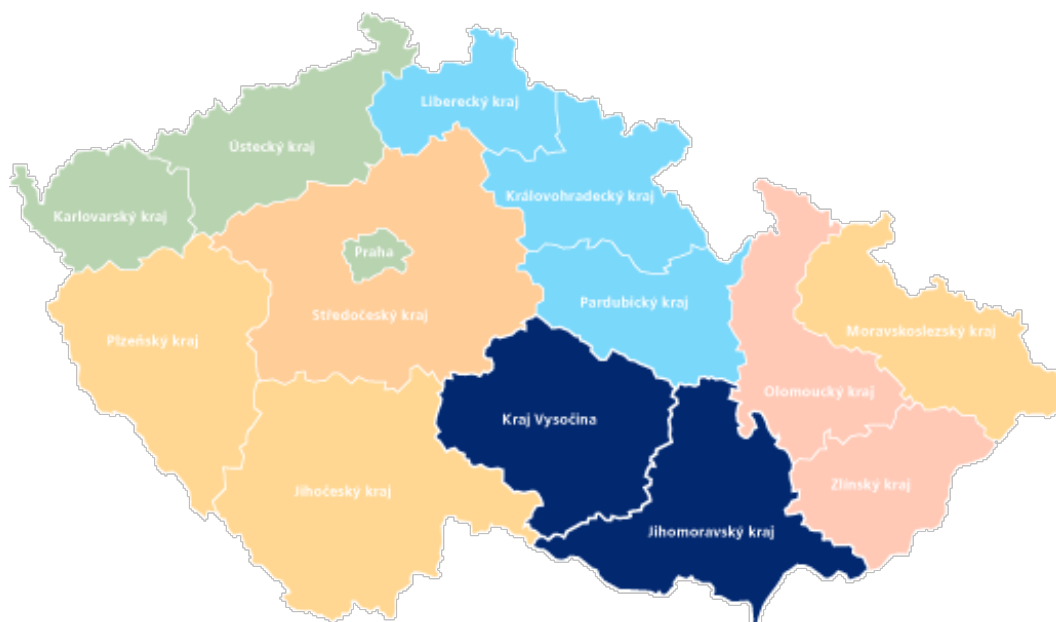

## Regionální operační programy

Regionální operační programy (ROP) působí na úrovni regionů soudržnosti NUTS 2 (4,66 mld. EUR, cca 116,5 mld. Kč):

- [ROP NUTS 2 Severozápad](#)
- [ROP NUTS 2 Moravskoslezsko](#)
- [ROP NUTS 2 Jihovýchod](#)
- [ROP NUTS 2 Severovýchod](#)
- [ROP NUTS 2 Střední Morava](#)
- [ROP NUTS 2 Jihozápad](#)
- [ROP NUTS 2 Střední Čechy](#)

Všechny podporované aktivity v rámci Regionálních operačních programů jsou spolufinancovány z Evropského fondu pro regionální rozvoj (ERDF). Jedná se především o investiční projekty. Bližší informace k jednotlivým Regionálním operačním programům můžete získat u jejich Regionálních rad.